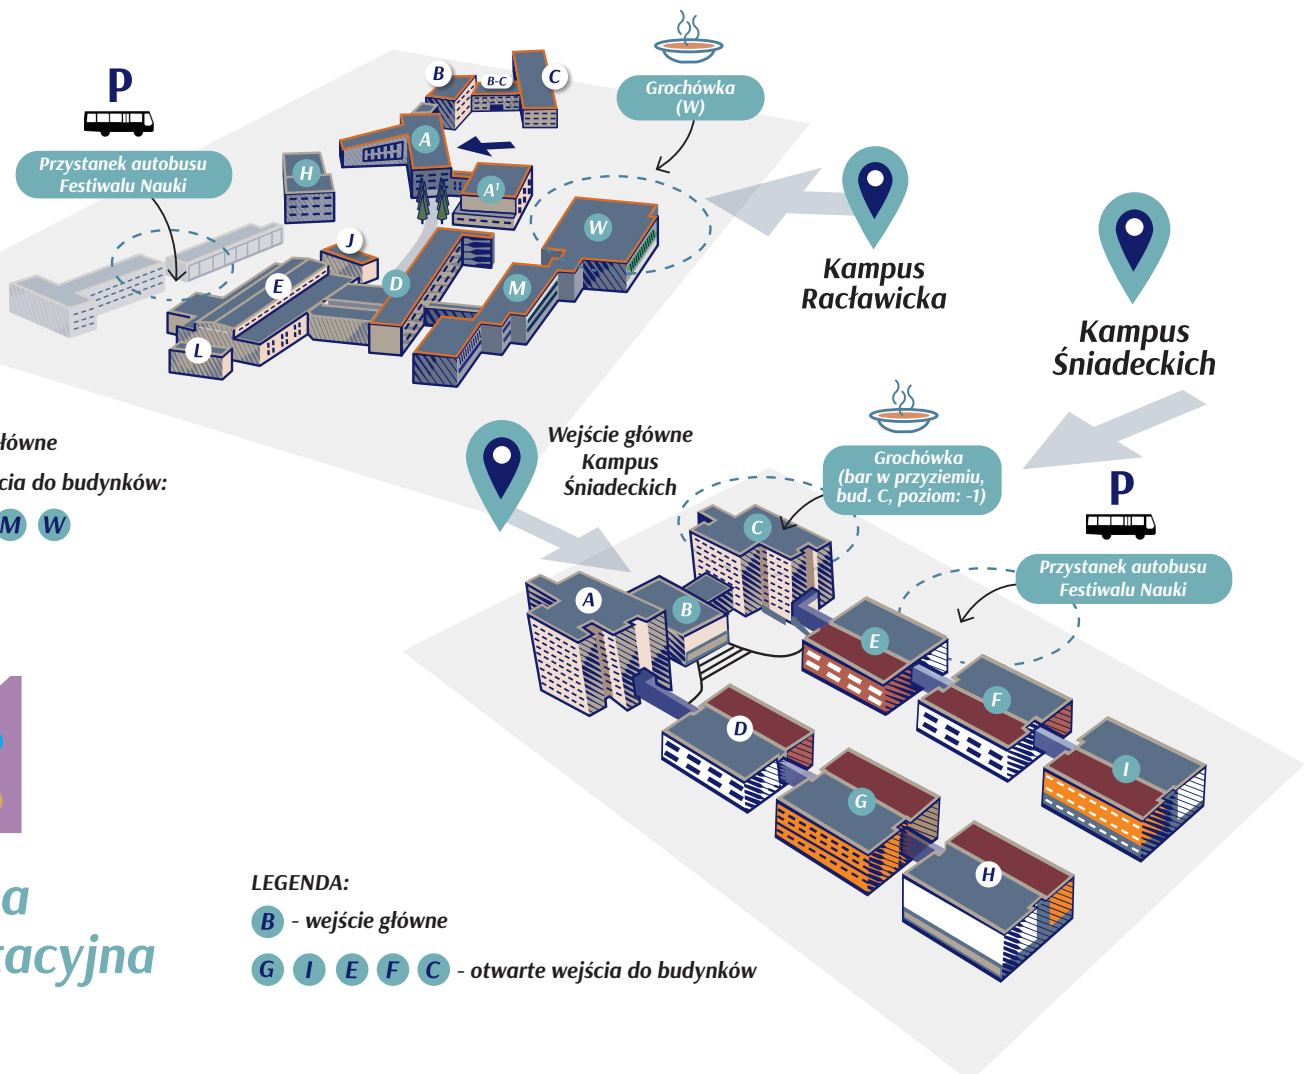

XXII Zachodniopomorski FESTIWAL NAUKI w Politechnice Koszalińskiej

tu.koszalin.pl / zfn2023

Rozkład jazdy autobusu festiwalowego

ODJAZDY AUTOBUSU FESTIWALOWEGO

ul. Śniadeckich

ul. Raławicka

(co 45 min.)

10:15

11:00

11:45

12:30

13:15

Mapka orientacyjna